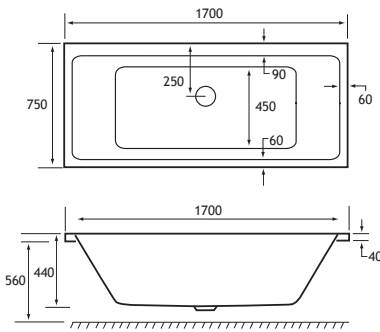

Portland DE shown with Helston bath filler 93.0011

Adjustable bath panels on page 98 - 99

1700 x 700 DE

1700 x 700 x 440mm

210 Litres

DESCRIPTION	CODE	£ EX VAT	£ INC VAT
1700 x 700 DE Portland - 5mm	42.0035	300.00	360.00
1700 x 700 DE Portland - Beauforté	42.1035	544.00	652.80
PANELS			
1700 x 560 Front Panel	42.5013	114.00	136.80
700 x 560 End Panel	42.5024	69.00	82.80
1700 x 560 Front Panel - Beauforté	42.6013	192.00	230.40
700 x 560 End Panel - Beauforté	42.6024	114.00	136.80
1700 Adjustable Front Panel - Beauforté	42.6033	277.00	332.40
1810 x 810 L Shape Flat Panel - Beauforté	42.6035	367.00	440.40

 HEAD REST

 440 DEPTH

 ULTRA STRONG

DOUBLE ENDED Portland

1700 x 750 DE

1700 x 750 x 440mm

231 Litres

DESCRIPTION	CODE	£ EX VAT	£ INC VAT
1700 x 750 DE Portland - 5mm	42.0034	367.00	440.40
1700 x 750 DE Portland - Beauforté	42.1034	642.00	770.40
PANELS			
1700 x 560 Front Panel	42.5013	114.00	136.80
750x560 End Panel	42.5023	69.00	82.80
1700 x 560 Front Panel - Beauforté	42.6013	192.00	230.40
750 x 560 End Panel - Beauforté	42.6023	114.00	136.80
1700 Adjustable Front Panel - Beauforté	42.6033	277.00	332.40
1810 x 810 L Shape Flat Panel - Beauforté	42.6035	367.00	440.40

HEAD REST

440 DEPTH

ULTRA STRONG

1700 x 800 DE

1700 x 800 x 440mm

228 Litres

DESCRIPTION	CODE	£ EX VAT	£ INC VAT
1700 x 800 DE Portland - 5mm	42.0033	403.00	483.60
1700 x 800 DE Portland - Beauforté	42.1033	695.00	834.00
PANELS			
1700 x 560 Front Panel	42.5013	114.00	136.80
800x560 End Panel	42.5022	69.00	82.80
1700 x 560 Front Panel - Beauforté	42.6013	192.00	230.40
800 x 560 End Panel - Beauforté	42.6022	124.00	148.80
1700 Adjustable Front Panel - Beauforté	42.6033	277.00	332.40
1810 x 810 L Shape Flat Panel - Beauforté	42.6035	367.00	440.40