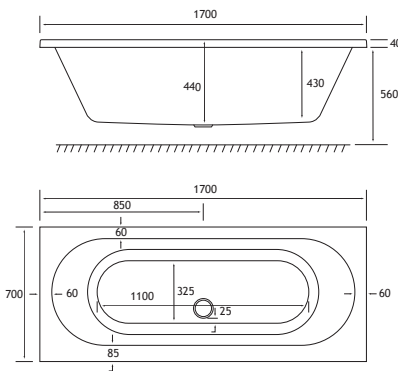

Biscay DE Straight Edge shown with Helston bath filler 93.0011

Adjustable bath panels on page 98-99

DOUBLE ENDED, STRAIGHT EDGE Biscay

1700 x 700 DE

1700 x 700 x 440mm

212 Litres

DESCRIPTION	CODE	£ EX VAT	£ INC VAT
1700 x 700 DE Straight Edge - 5mm	42.0143	327.00	392.40
1700 x 700 DE Straight Edge - Beauforté	42.1143	586.00	703.20
PANELS			
1700 x 560 Front Panel	42.5013	114.00	136.80
700 x 560 End Panel	42.5024	69.00	82.80
1700 x 560 Front Panel - Beauforté	42.6013	192.00	230.40
700 x 560 End Panel - Beauforté	42.6024	114.00	136.80
1810 x 810 L Shape Flat Panel - Beauforté	42.6035	367.00	440.40
1700 Adjustable Front Panel - Beauforté	42.6033	277.00	332.40