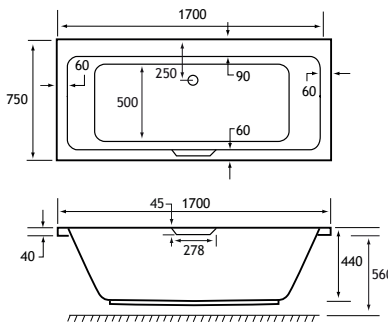

SHOWER

HEAD REST

440 DEPTH

ULTRA STRONG

* Panel requires cutting down

1800 x 800 SE

1800 x 800 x 440mm

283 Litres

Portland SE TG shown. [Grips sold separately.](#) Adjustable bath panels on page 98-99

DOUBLE ENDED, SINGLE GRIP Portland

1700 x 700 DE SG Grip Sold Separately

1700 x 700 x 440mm **210 Litres**

DESCRIPTION	CODE	£ EX VAT	£ INC VAT
1700 x 700 DE SG Portland - 5mm	42.0043	300.00	360.00
1700 x 700 DE SG Portland - Beauforté	42.1043	544.00	652.80
PANELS			
1700 x 560 Front Panel	42.5013	114.00	136.80
700 x 560 End Panel	42.5024	69.00	82.80
1700 x 560 Front Panel - Beauforté	42.6013	192.00	230.40
700 x 560 End Panel - Beauforté	42.6024	114.00	136.80
1700 Adjustable Front Panel - Beauforté	42.6033	277.00	332.40
1810 x 810 L Shape Flat Panel - Beauforté	42.6035	367.00	440.40

1700 x 750 DE SG Grip Sold Separately

1700 x 750 x 440mm **231 Litres**

DESCRIPTION	CODE	£ EX VAT	£ INC VAT
1700 x 750 DE SG Portland - 5mm	42.0042	368.00	441.60
1700 x 750 DE SG Portland - Beauforté	42.1042	642.00	770.40
PANELS			
1700 x 560 Front Panel	42.5013	114.00	136.80
750x560 End Panel	42.5023	69.00	82.80
1700 x 560 Front Panel - Beauforté	42.6013	192.00	230.40
750 x 560 End Panel - Beauforté	42.6023	114.00	136.80
1700 Adjustable Front Panel - Beauforté	42.6033	277.00	332.40
1810 x 810 L Shape Flat Panel - Beauforté	42.6035	367.00	440.40