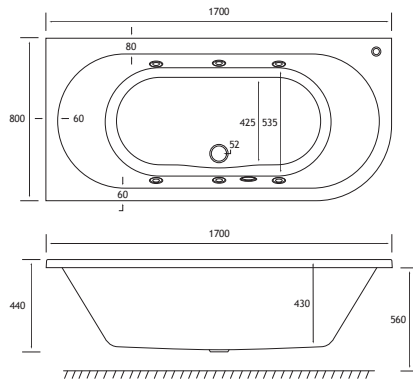

DESCRIPTION	CODE	£ EX VAT	£ INC VAT
1700 x 800 DE LH Biscay 6 Jet Whirlpool - Beauforté	42.2001	1573.00	1887.60
1700 x 800 DE RH Biscay 6 Jet Whirlpool - Beauforté	42.2002	1573.00	1887.60
PANELS			
Biscay Panel 1700 x 800	42.5001	226.00	271.20

219 Litres

Left Hand Biscay