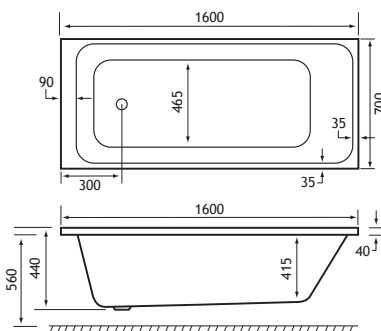

SHOWER

HEAD REST

440 DEPTH

ULTRA STRONG

1600 x 700 SE

1600 x 700 x 440mm

230 Litres

DESCRIPTION	CODE	£ EX VAT	£ INC VAT
1600 x 700 Malin - 5mm	42.0064	307.00	368.40
1600 x 700 Malin - Beauforté	42.1064	556.00	667.20
PANELS			
1600 x 560 Front Panel	42.5016	114.00	136.80
700 x 560 End Panel	42.5024	69.00	82.80
1600 x 560 Front Panel - Beauforté	42.6016	192.00	230.40
700 x 560 End Panel - Beauforté	42.6024	114.00	136.80
1810 x 810 L Shape Flat Panel - Beauforté	42.6035	367.00	440.40