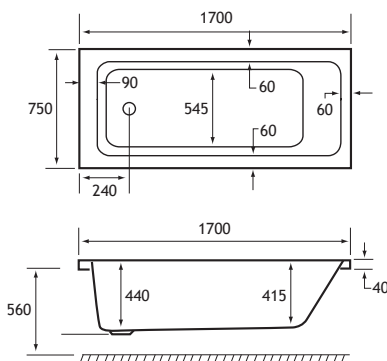

SHOWER

HEAD REST

440 DEPTH

ULTRA STRONG

1700 x 750 SE

1700 x 750 x 440mm

248 Litres

DESCRIPTION	CODE	£ EX VAT	£ INC VAT
1700 x 750 SE Portland - 5mm	42.0015	350.00	420.00
1700 x 750 SE Portland - Beauforté	42.1015	620.00	744.00