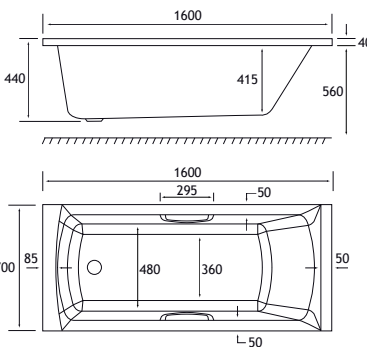

1600 x 700 SE TG Grips Sold Separately Page 51

1600 x 700 x 440mm

213 Litres

DESCRIPTION	CODE	£ EX VAT	£ INC VAT
1600 x 700 TG Rockall - 5mm	42.0129	290.00	348.00
1600 x 700 TG Rockall - Beauforté	42.1129	530.00	636.00

PANELS

1600 x 560 Front Panel	42.5016	114.00	136.80
700 x 560 End Panel	42.5024	69.00	82.80
1600 x 560 Front Panel - Beauforté	42.6016	192.00	230.40
700 x 560 End Panel - Beauforté	42.6024	114.00	136.80
1810 x 810 L Shape Flat Panel - Beauforté	42.6035	367.00	440.40

SHOWER

440 DEPTH

HEAD REST

ULTRA STRONG