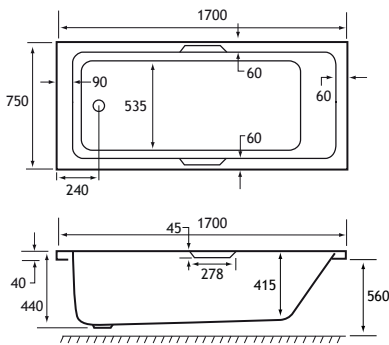

SHOWER

HEAD REST

440 DEPTH

ULTRA STRONG

1700 x 700 SE

1700 x 700 x 440mm

230 Litres

DESCRIPTION	CODE	£ EX VAT	£ INC VAT
1700 x 700 SE Portland - 5mm	42.0016	284.00	340.80
1700 x 700 SE Portland - Beauforté	42.1016	521.00	625.20

1700 x 700 SE TG Grips Sold Separately - Page 21

1700 x 700 x 440mm **230 Litres**

DESCRIPTION	CODE	£ EX VAT	£ INC VAT
1700 x 700 TG Portland - 5mm	42.0025	289.00	346.80
1700 x 700 TG Portland - Beauforté	42.1025	528.00	633.60

Portland SINGLE ENDED, TWIN GRIP

1700 x 750 SE TG Grips Sold Separately

1700 x 750 x 440mm		248 Litres	
DESCRIPTION	CODE	£ EX VAT	£ INC VAT
1700 x 750 TG Portland - 5mm	42.0024	368.00	441.60
1700 x 750 TG Portland - Beauforté	42.1024	645.00	774.00
PANELS			
1700 x 560 Front Panel	42.5013	114.00	136.80
750x560 End Panel	42.5023	69.00	82.80
1700 x 560 Front Panel - Beauforté	42.6013	192.00	230.40
750 x 560 End Panel - Beauforté	42.6023	114.00	136.80
1700 Adjustable Front Panel - Beauforté	42.6033	277.00	332.40
1810 x 810 L Shape Flat Panel - Beauforté	42.6035	367.00	440.40