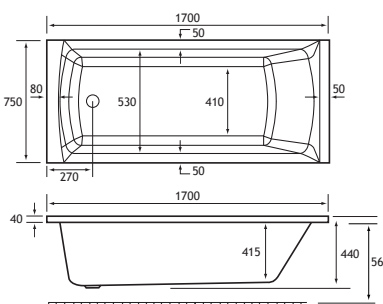

SHOWER

440 DEPTH

HEAD REST

ULTRA STRONG

1700 x 750 SE

1700 x 750 x 440mm

268 Litres

DESCRIPTION	CODE	£ EX VAT	£ INC VAT
1700 x 750 Rockall - 5mm	42.0084	350.00	420.00
1700 x 750 Rockall - Beauforté	42.1084	620.00	744.00
PANELS			
1700 x 560 Front Panel	42.5013	114.00	136.80
750x560 End Panel	42.5023	69.00	82.80
1700 x 560 Front Panel - Beauforté	42.6013	192.00	230.40
750 x 560 End Panel - Beauforté	42.6023	114.00	136.80
1700 Adjustable Front Panel - Beauforté	42.6033	277.00	332.40
1810 x 810 L Shape Flat Panel - Beauforté	42.6035	367.00	440.40