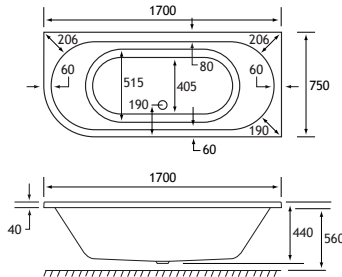

1700 x 750 DE RH

NEW BEAUFORTÉ PANELS

1700 x 750 x 440mm

208 Litres

DESCRIPTION	CODE	£ EX VAT	£ INC VAT
1700 x 750 DE RH Biscay - 5mm	42.0054	349.00	418.80
1700 x 750 DE RH Biscay - Beauforté	42.1054	618.00	741.60

PANELS

Biscay Panel 1700 x 750	42.5002	226.00	271.20
Biscay Panel 1700 x 750 - Beauforté	42.6002	385.00	462.00

440 DEPTH

HEAD REST

ULTRA STRONG