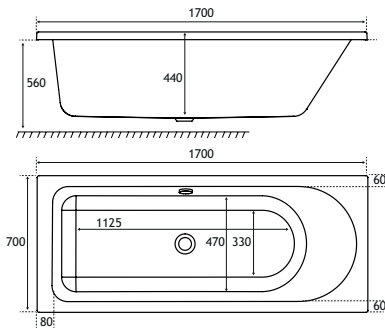

SHOWER

440 DEPTH

HEAD REST

ULTRA STRONG

1700 x 700 SB LH

1700 x 700 x 440mm

216 Litres

DESCRIPTION	CODE	£ EX VAT	£ INC VAT
1700 x 700 Biscay SB LH - 5mm	42.0215	317.00	380.40
1700 x 700 Biscay SB LH - Beauforté	42.1215	572.00	686.40