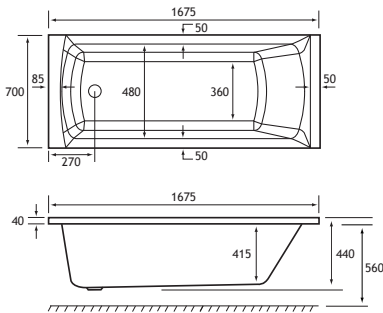

SHOWER

440 DEPTH

HEAD REST

ULTRA STRONG

1675 x 700 [5'6"] SE

1675 x 700 x 440mm

234 Litres

DESCRIPTION	CODE	£ EX VAT	£ INC VAT
1675 x 700 [5'6"] Rockall - 5mm	42.0087	284.00	340.80
1675 x 700 [5'6"] Rockall - Beauforté	42.1087	521.00	625.20
PANELS			
1675 x 560 Front Panel	42.5014	114.00	136.80
700 x 560 End Panel	42.5024	69.00	82.80
1675 x 560 Front Panel - Beauforté	42.6014	192.00	230.40
700 x 560 End Panel - Beauforté	42.6024	114.00	136.80
1810 x 810 L Shape Flat Panel - Beauforté	42.6035	367.00	440.40