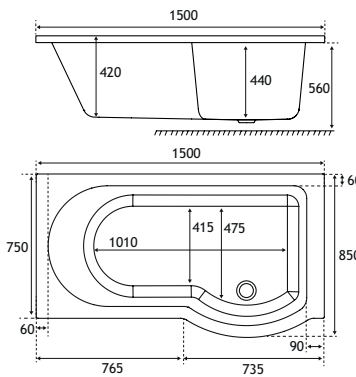

1500 x 850 x 750 x 440mm

196 Litres

DESCRIPTION	CODE	£ EX VAT	£ INC VAT
1500 x 850 RH Portland - 5mm	42.0188	475.00	570.00
1500 x 850 RH Portland - Beauforté	42.1188	785.00	942.00

PANELS

1500 x 560 P-Shape Front Panel	42.5065	124.00	148.80
1500 x 560 P-Shape Front Panel - Beauforté	42.6065	343.00	411.60
P-Shape Universal End Panel	42.5066	70.00	84.00
P-Shape Universal End Panel - Beauforté	42.6066	123.00	147.60