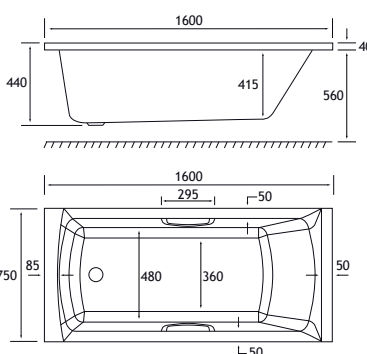

1600 x 750 SE TG Grips Sold Separately Page 51

1600 x 750 x 440mm

229 Litres

DESCRIPTION	CODE	£ EX VAT	£ INC VAT
1600 x 750 TG Rockall - 5mm	42.0125	360.00	432.00
1600 x 750 TG Rockall - Beauforté	42.1125	632.00	758.40

PANELS

1600 x 560 Front Panel	42.5016	114.00	136.80
750 x 560 End Panel	42.5023	69.00	82.80
1600 x 560 Front Panel - Beauforté	42.6016	192.00	230.40
750 x 560 End Panel - Beauforté	42.6023	114.00	136.80
1810 x 810 L Shape Flat Panel - Beauforté	42.6035	367.00	440.40

SHOWER

440 DEPTH

HEAD REST

ULTRA STRONG