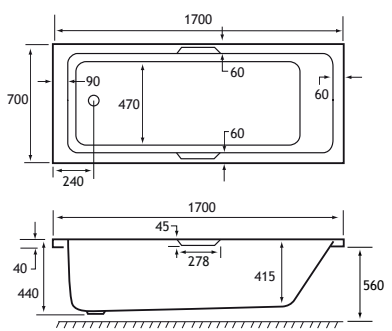

1700 x 700 SE TG Grips Sold Separately - Page 21

1700 x 700 x 440mm **230 Litres**

DESCRIPTION	CODE	£ EX VAT	£ INC VAT
1700 x 700 TG Portland - 5mm	42.0025	289.00	346.80
1700 x 700 TG Portland - Beauforté	42.1025	528.00	633.60

PANELS

1700 x 560 Front Panel	42.5013	114.00	136.80
700 x 560 End Panel	42.5024	69.00	82.80
1700 x 560 Front Panel - Beauforté	42.6013	192.00	230.40
700 x 560 End Panel - Beauforté	42.6024	114.00	136.80
1700 Adjustable Front Panel - Beauforté	42.6033	277.00	332.40
1810 x 810 L Shape Flat Panel - Beauforté	42.6035	367.00	440.40