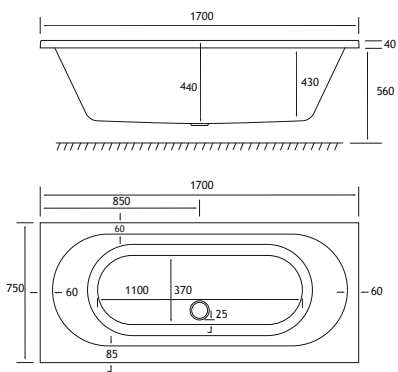

440 DEPTH

HEAD REST

ULTRA STRONG

1700 x 750 DE

1700 x 750 x 440mm

223 Litres

DESCRIPTION	CODE	£ EX VAT	£ INC VAT
1700 x 750 DE Straight Edge - 5mm	42.0142	395.00	474.00
1700 x 750 DE Straight Edge - Beauforté	42.1142	684.00	820.80
PANELS			
1700 x 560 Front Panel	42.5013	114.00	136.80
750x560 End Panel	42.5023	69.00	82.80
1700 x 560 Front Panel - Beauforté	42.6013	192.00	230.40
750 x 560 End Panel - Beauforté	42.6023	114.00	136.80
1810 x 810 L Shape Flat Panel - Beauforté	42.6035	367.00	440.40
1700 Adjustable Front Panel - Beauforté	42.6033	277.00	332.40