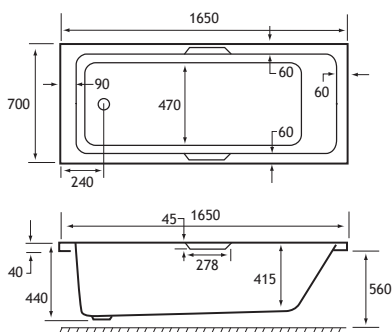

1650 x 700 SE TG Grips Sold Separately - Page 21

1650 x 700 x 440mm **224 Litres**

DESCRIPTION	CODE	£ EX VAT	£ INC VAT
1650 x 700 TG Portland - 5mm	42.0026	289.00	346.80
1650 x 700 TG Portland - Beauforté	42.1026	528.00	633.60

PANELS

1650 x 560 Front Panel	42.5015	114.00	136.80
700 x 560 End Panel	42.5024	69.00	82.80
1650 x 560 Front Panel - Beauforté	42.6015	192.00	230.40
700 x 560 End Panel - Beauforté	42.6024	114.00	136.80
1810 x 810 L Shape Flat Panel - Beauforté	42.6035	367.00	440.40