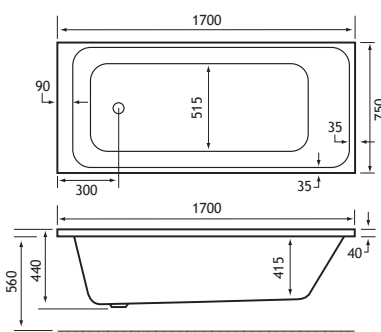

SHOWER

HEAD REST

440 DEPTH

ULTRA STRONG

1700 x 750 SE

1700 x 750 x 440mm

270 Litres

DESCRIPTION	CODE	£ EX VAT	£ INC VAT
1700 x 750 Malin - 5mm	42.0062	373.00	447.60
1700 x 750 Malin - Beauforté	42.1062	652.00	782.40
PANELS			
1700 x 560 Front Panel	42.5013	114.00	136.80
750x560 End Panel	42.5023	69.00	82.80
1700 x 560 Front Panel - Beauforté	42.6013	192.00	230.40
750 x 560 End Panel - Beauforté	42.6023	114.00	136.80
1700 Adjustable Front Panel - Beauforté	42.6033	277.00	332.40
1810 x 810 L Shape Flat Panel - Beauforté	42.6035	367.00	440.40