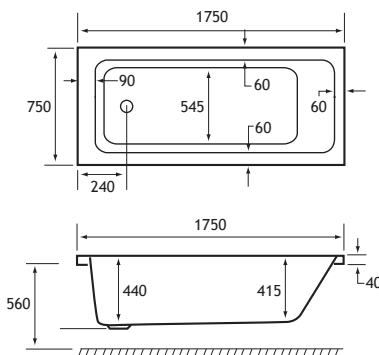

SHOWER

HEAD REST

440 DEPTH

ULTRA STRONG

NEW

1750 x 750 SE

1750 x 750 x 440mm

258 Litres

DESCRIPTION	CODE	£ EX VAT	£ INC VAT
1750 x 750 SE Portland - 5mm	42.0020	480.00	576.00
1750 x 750 SE Portland - Beauforté	42.1020	795.00	954.00

PANELS

1750 x 560 Front Panel	42.5018	128.00	153.60
750x560 End Panel	42.5023	69.00	82.80
1750 x 560 Front Panel - Beauforté	42.6018	200.00	240.00
750 x 560 End Panel - Beauforté	42.6023	114.00	136.80
1700 Adjustable Front Panel - Beauforté	42.6033	277.00	332.40
1810 x 810 L Shape Flat Panel - Beauforté	42.6035	367.00	440.40