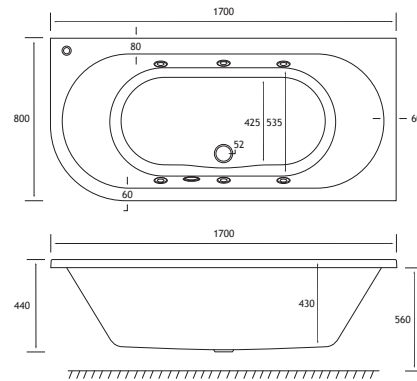

Right Hand Biscay