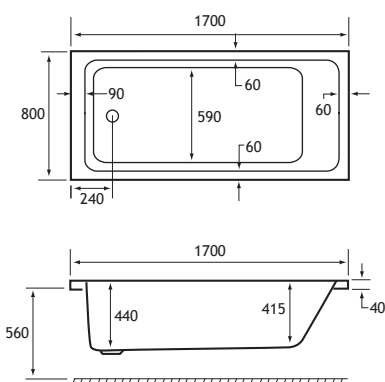

SHOWER

HEAD REST

440 DEPTH

ULTRA STRONG

1700 x 800 SE

1700 x 800 x 440mm

264 Litres

DESCRIPTION	CODE	£ EX VAT	£ INC VAT
1700 x 800 SE Portland - 5mm	42.0014	387.00	464.40
1700 x 800 SE Portland - Beauforté	42.1014	671.00	805.20