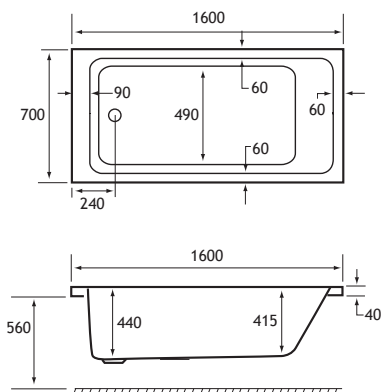

1500 x 700 SE

1500 x 700 x 440mm

192 Litres

DESCRIPTION	CODE	£ EX VAT	£ INC VAT
1500 x 700 Portland - 5mm	42.0019	284.00	340.80
1500 x 700 Portland - Beauforté	42.1019	521.00	625.20
PANELS			
1500 x 560 Front Panel	42.5017	114.00	136.80
700 x 560 End Panel	42.5024	69.00	82.80
1500 x 560 Front Panel - Beauforté	42.6017	192.00	230.40
700 x 560 End Panel - Beauforté	42.6024	114.00	136.80
1500 Adjustable Front Panel - Beauforté	42.6034	277.00	332.40
1810 x 810 L Shape Flat Panel - Beauforté	42.6035	367.00	440.40

SHOWER

HEAD REST

440 DEPTH

ULTRA STRONG

1600 x 700 SE

1600 x 700 x 440mm

209 Litres

DESCRIPTION	CODE	£ EX VAT	£ INC VAT
1600 x 700 Portland - 5mm	42.0018	284.00	340.80
1600 x 700 Portland - Beauforté	42.1018	521.00	625.20
PANELS			
1600 x 560 Front Panel	42.5016	114.00	136.80
700 x 560 End Panel	42.5024	69.00	82.80
1600 x 560 Front Panel - Beauforté	42.6016	192.00	230.40
700 x 560 End Panel - Beauforté	42.6024	114.00	136.80
1810 x 810 L Shape Flat Panel - Beauforté	42.6035	367.00	440.40