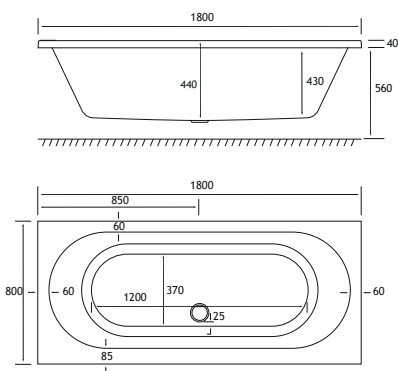

440 DEPTH

HEAD REST

ULTRA STRONG

1800 x 800 DE

1800 x 800 x 440mm

254 Litres

DESCRIPTION	CODE	£ EX VAT	£ INC VAT
1800 x 800 DE Straight Edge - 5mm	42.0141	468.00	561.60
1800 x 800 DE Straight Edge - Beauforté	42.1141	790.00	948.00
PANELS			
1800 x 560 Front Panel	42.5012	127.00	152.40
800x560 End Panel	42.5022	69.00	82.80
1800 x 560 Front Panel - Beauforté	42.6012	203.00	243.60
800 x 560 End Panel - Beauforté	42.6022	124.00	148.80
1810 x 810 L Shape Flat Panel - Beauforté	42.6035	367.00	440.40
1800 Adjustable Front Panel - Beauforté	42.6032	288.00	345.60