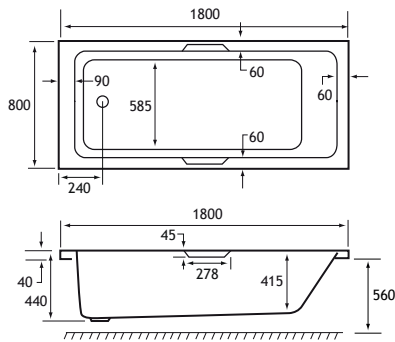

SHOWER

HEAD REST

440 DEPTH

ULTRA STRONG

1700 x 800 SE

1700 x 800 x 440mm

264 Litres

DESCRIPTION	CODE	£ EX VAT	£ INC VAT
1700 x 800 SE Portland - 5mm	42.0014	387.00	464.40
1700 x 800 SE Portland - Beauforté	42.1014	671.00	805.20

SHOWER

HEAD REST

440 DEPTH

ULTRA STRONG

SINGLE ENDED Portland

1700 x 900 SE

1700 x 900 x 440mm

297 Litres

-  SHOWER
-  GRIPS
-  440 DEPTH
-  HEAD REST
-  ULTRA STRONG

NEW 1750 x 750 SE TG Grips Sold Separately

1750 x 750 x 440mm		258 Litres	
DESCRIPTION	CODE	£ EX VAT	£ INC VAT
1750 x 750 TG Portland - 5mm	42.0023	487.00	584.40
1750 x 750 TG Portland - Beauforté	42.1023	766.00	919.20
PANELS			
1750 x 560 Front Panel	42.5018	128.00	153.60
750x560 End Panel	42.5023	69.00	82.80
1750 x 560 Front Panel - Beauforté	42.6018	200.00	240.00
750 x 560 End Panel - Beauforté	42.6023	114.00	136.80
1700 Adjustable Front Panel - Beauforté	42.6033	277.00	332.40
1810 x 810 L Shape Flat Panel - Beauforté	42.6035	367.00	440.40

SINGLE ENDED, TWIN GRIP Portland

1800 x 800 SE TG Grips Sold Separately

1800 x 800 x 440mm

283 Litres

DESCRIPTION	CODE	£ EX VAT	£ INC VAT
1800 x 800 TG Portland - 5mm	42.0021	435.00	522.00
1800 x 800 TG Portland - Beauforté	42.1021	742.00	890.40
PANELS			
1800 x 560 Front Panel	42.5012	127.00	152.40
800x560 End Panel	42.5022	69.00	82.80
1800 x 560 Front Panel - Beauforté	42.6012	203.00	243.60
800 x 560 End Panel - Beauforté	42.6022	124.00	148.80
1800 Adjustable Front Panel - Beauforté	42.6032	288.00	345.60
1810 x 810 L Shape Flat Panel - Beauforté	42.6035	367.00	440.40