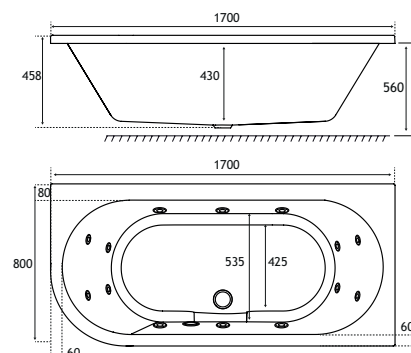

Right Hand Biscay