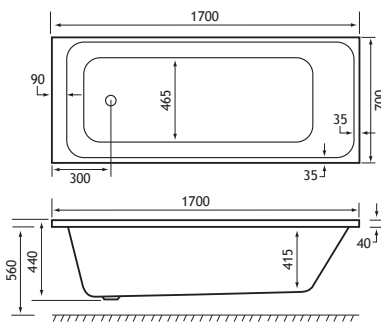

SHOWER

HEAD REST

440 DEPTH

ULTRA STRONG

1700 x 700 SE

1700 x 700 x 440mm

238 Litres

DESCRIPTION	CODE	£ EX VAT	£ INC VAT
1700 x 700 Malin - 5mm	42.0063	307.00	368.40
1700 x 700 Malin - Beauforté	42.1063	556.00	667.20
PANELS			
1700 x 560 Front Panel	42.5013	114.00	136.80
700 x 560 End Panel	42.5024	69.00	82.80
1700 x 560 Front Panel - Beauforté	42.6013	192.00	230.40
700 x 560 End Panel - Beauforté	42.6024	114.00	136.80
1700 Adjustable Front Panel - Beauforté	42.6033	277.00	332.40
1810 x 810 L Shape Flat Panel - Beauforté	42.6035	367.00	440.40