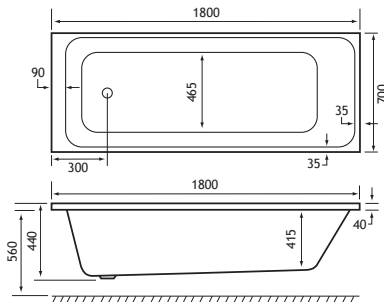

SHOWER

HEAD REST

440 DEPTH

ULTRA STRONG

1800 x 700 SE

1800 x 700 x 440mm 267 Litres

DESCRIPTION	CODE	£ EX VAT	£ INC VAT
1800 x 700 Malin - 5mm	42.0061	415.00	498.00
1800 x 700 Malin - Beauforté	42.1061	712.00	854.40
PANELS			
1800 x 560 Front Panel	42.5012	127.00	152.40
700 x 560 End Panel	42.5024	69.00	82.80
1800 x 560 Front Panel - Beauforté	42.6012	203.00	243.60
700 x 560 End Panel - Beauforté	42.6024	114.00	136.80
1800 Adjustable Front Panel - Beauforté	42.6032	288.00	345.60
1810 x 810 L Shape Flat Panel - Beauforté	42.6035	367.00	440.40