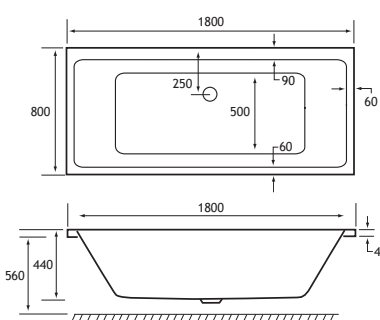

HEAD REST

440 DEPTH

ULTRA STRONG

1800 x 800 DE

1800 x 800 x 440mm

260 Litres

DESCRIPTION	CODE	£ EX VAT	£ INC VAT
1800 x 800 DE Portland - 5mm	42.0032	434.00	520.80
1800 x 800 DE Portland - Beauforté	42.1032	739.00	886.80
PANELS			
1800 x 560 Front Panel	42.5012	127.00	152.40
800x560 End Panel	42.5022	69.00	82.80
1800 x 560 Front Panel - Beauforté	42.6012	203.00	243.60
800 x 560 End Panel - Beauforté	42.6022	124.00	148.80
1800 Adjustable Front Panel - Beauforté	42.6032	288.00	345.60
1810 x 810 L Shape Flat Panel - Beauforté	42.6035	367.00	440.40