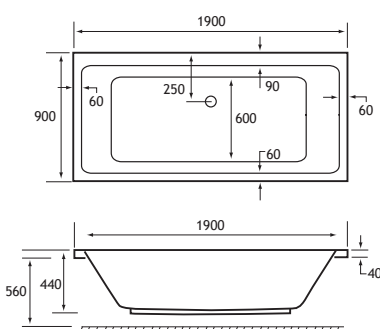

HEAD REST

440 DEPTH

ULTRA STRONG

1800 x 800 DE

1800 x 800 x 440mm

260 Litres

DESCRIPTION	CODE	£ EX VAT	£ INC VAT
1800 x 800 DE Portland - 5mm	42.0032	434.00	520.80
1800 x 800 DE Portland - Beauforté	42.1032	739.00	886.80
PANELS			
1800 x 560 Front Panel	42.5012	127.00	152.40
800x560 End Panel	42.5022	69.00	82.80
1800 x 560 Front Panel - Beauforté	42.6012	203.00	243.60
800 x 560 End Panel - Beauforté	42.6022	124.00	148.80
1800 Adjustable Front Panel - Beauforté	42.6032	288.00	345.60
1810 x 810 L Shape Flat Panel - Beauforté	42.6035	367.00	440.40

HEAD REST

440 DEPTH

ULTRA STRONG

1900 x 900 DE

1900 x 900 x 440mm

306 Litres

DESCRIPTION	CODE	£ EX VAT	£ INC VAT
1900 x 900 DE Portland - 5mm	42.0031	588.00	705.60
1900 x 900 DE Portland - Beauforté	42.1031	963.00	1155.60
PANELS			
1900 x 560 Front Panel	42.5011	163.00	195.60
900x560 End Panel	42.5021	69.00	82.80
1900 x 560 Front Panel - Beauforté	42.6011	239.00	286.80
900 x 560 End Panel - Beauforté	42.6021	137.00	164.40