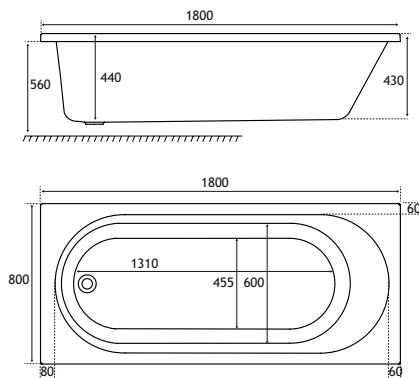

SHOWER

440 DEPTH

HEAD REST

ULTRA STRONG

1800 x 800 SE

1800 x 800 x 440mm

264 Litres

DESCRIPTION	CODE	£ EX VAT	£ INC VAT
1800 x 800 SE Straight Edge - 5mm	42.0151	450.00	540.00
1800 x 800 SE Straight Edge - Beauforté	42.1151	756.00	907.20