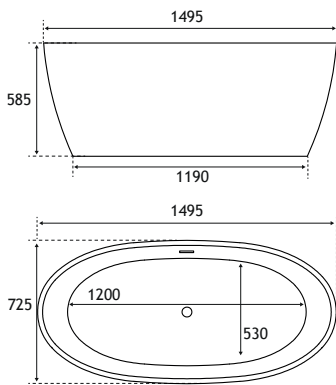

Colour No.2

FREESTANDING Wandsworth

1495 x 725 FS

1495 x 725 x 580mm

243 Litres

DESCRIPTION	CODE	£ EX VAT	£ INC VAT
1495 x 725 Wandsworth Freestanding Bath - Gloss White	33.0003	926.00	1111.20
1495 x 725 Wandsworth Freestanding Bath - Gloss Grey & White	33.0004	944.00	1132.80