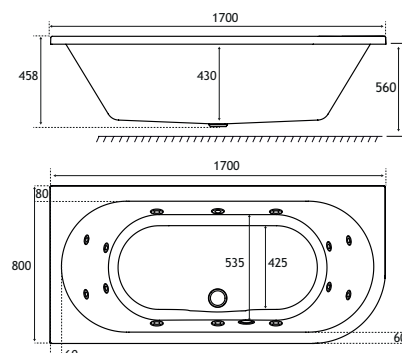

DESCRIPTION	CODE	£ EX VAT	£ INC VAT
1700 x 800 DE LH Biscay 14 jet Whirlpool - Beauforté	42.2014	1965.00	2358.00
1700 x 800 DE RH Biscay 14 jet Whirlpool - Beauforté	42.2015	1965.00	2358.00
PANELS			
Biscay Panel 1700 x 800	42.5001	226.00	271.20

219 Litres

Left Hand Biscay