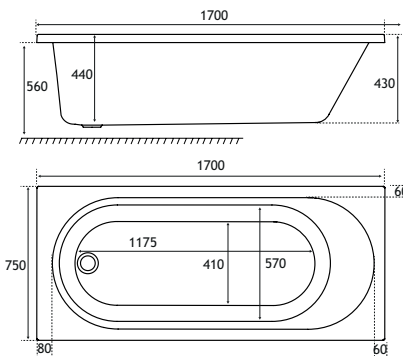

SHOWER

440 DEPTH

HEAD REST

ULTRA STRONG

1700 x 750 SE

1700 x 750 x 440mm

233 Litres

DESCRIPTION	CODE	£ EX VAT	£ INC VAT
1700 x 750 SE Straight Edge - 5mm	42.0152	379.00	454.80
1700 x 750 SE Straight Edge - Beauforté	42.1152	654.00	784.80