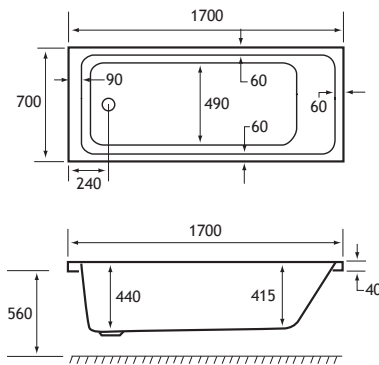

241 Litres

DESCRIPTION	CODE	£ EX VAT	£ INC VAT
1600 x 800 SE Portland - 5mm	42.0017	387.00	464.40
1600 x 800 SE Portland - Beauforté	42.1017	671.00	805.20

PANELS

1600 x 560 SE Front Panel - 5mm	42.5016	114.00	136.80
800 x 560 SE End Panel	42.5022	69.00	82.80
1600 x 560 Front Panel - Beauforté	42.6016	192.00	230.40
800 x 560 End Panel - Beauforté	42.6022	124.00	148.80
1810 x 810 L Shape Flat Panel - Beauforté	42.6035	367.00	440.40

SHOWER

HEAD REST

440 DEPTH

ULTRA STRONG

1700 x 700 SE

1700 x 700 x 440mm

230 Litres

DESCRIPTION	CODE	£ EX VAT	£ INC VAT
1700 x 700 SE Portland - 5mm	42.0016	284.00	340.80
1700 x 700 SE Portland - Beauforté	42.1016	521.00	625.20