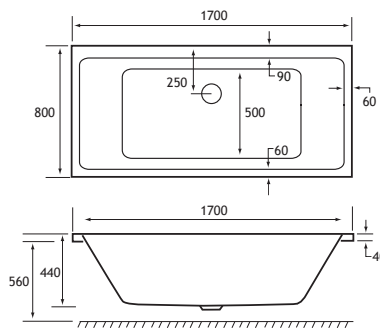

 HEAD REST

 440 DEPTH

 ULTRA STRONG

DOUBLE ENDED Portland

1700 x 750 DE

1700 x 750 x 440mm

231 Litres

DESCRIPTION	CODE	£ EX VAT	£ INC VAT
1700 x 750 DE Portland - 5mm	42.0034	367.00	440.40
1700 x 750 DE Portland - Beauforté	42.1034	642.00	770.40
PANELS			
1700 x 560 Front Panel	42.5013	114.00	136.80
750x560 End Panel	42.5023	69.00	82.80
1700 x 560 Front Panel - Beauforté	42.6013	192.00	230.40
750 x 560 End Panel - Beauforté	42.6023	114.00	136.80
1700 Adjustable Front Panel - Beauforté	42.6033	277.00	332.40
1810 x 810 L Shape Flat Panel - Beauforté	42.6035	367.00	440.40

HEAD REST

440 DEPTH

ULTRA STRONG

1700 x 800 DE

1700 x 800 x 440mm

228 Litres

DESCRIPTION	CODE	£ EX VAT	£ INC VAT
1700 x 800 DE Portland - 5mm	42.0033	403.00	483.60
1700 x 800 DE Portland - Beauforté	42.1033	695.00	834.00
PANELS			
1700 x 560 Front Panel	42.5013	114.00	136.80
800x560 End Panel	42.5022	69.00	82.80
1700 x 560 Front Panel - Beauforté	42.6013	192.00	230.40
800 x 560 End Panel - Beauforté	42.6022	124.00	148.80
1700 Adjustable Front Panel - Beauforté	42.6033	277.00	332.40
1810 x 810 L Shape Flat Panel - Beauforté	42.6035	367.00	440.40

HEAD REST

440 DEPTH

ULTRA STRONG

1800 x 800 DE

1800 x 800 x 440mm

260 Litres

DESCRIPTION	CODE	£ EX VAT	£ INC VAT
1800 x 800 DE Portland - 5mm	42.0032	434.00	520.80
1800 x 800 DE Portland - Beauforté	42.1032	739.00	886.80
PANELS			
1800 x 560 Front Panel	42.5012	127.00	152.40
800x560 End Panel	42.5022	69.00	82.80
1800 x 560 Front Panel - Beauforté	42.6012	203.00	243.60
800 x 560 End Panel - Beauforté	42.6022	124.00	148.80
1800 Adjustable Front Panel - Beauforté	42.6032	288.00	345.60
1810 x 810 L Shape Flat Panel - Beauforté	42.6035	367.00	440.40