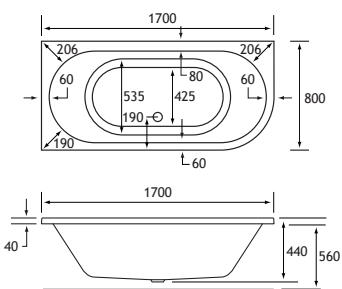

PANELS

Biscay Panel 1700 x 800	42.5001	226.00	271.20
Biscay Panel 1700 x 800 - Beauforté	42.6001	385.00	462.00

440 DEPTH

HEAD REST

ULTRA STRONG

1700 x 800 DE LH

NEW BEAUFORTÉ PANELS

1700 x 800 x 440mm