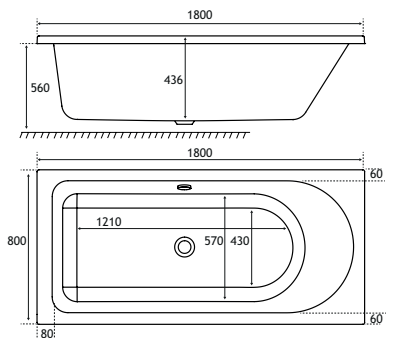

1800 x 800 SB RH

1800 x 800 x 440mm

268 Litres

DESCRIPTION	CODE	£ EX VAT	£ INC VAT
1800 x 800 Biscay SB RH - 5mm	42.0212	468.00	561.60
1800 x 800 Biscay SB RH - Beauforté	42.1212	786.00	943.20

PANELS

1800 x 560 Front Panel	42.5012	127.00	152.40
800 x 560 End Panel	42.5022	69.00	82.80
1800 x 560 Front Panel - Beauforté	42.6012	203.00	243.60
800 x 560 End Panel - Beauforté	42.6022	124.00	148.80
1810 x 810 L Shape Flat Panel - Beauforté	42.6035	367.00	440.40
1800 Adjustable Front Panel - Beauforté	42.6032	288.00	345.60

- SHOWER
- 440 DEPTH
- HEAD REST
- ULTRA STRONG