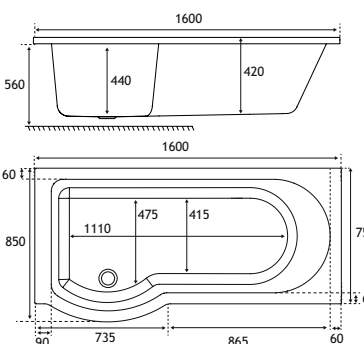

NEW BEAUFORTÉ PANELS

1600 x 850 x 750 x 440mm

239 Litres

DESCRIPTION	CODE	£ EX VAT	£ INC VAT
1600 x 850 LH Portland - 5mm	42.0233	475.00	570.00
1600 x 850 LH Portland - Beauforté	42.1233	785.00	942.00

PANELS