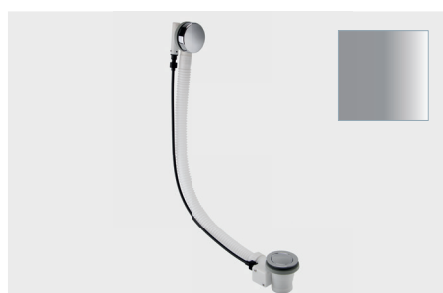

Chrome Bath Pop up Waste & Overflow

CODE	£ EX VAT	£ INC VAT
98.1001	32.00	38.40