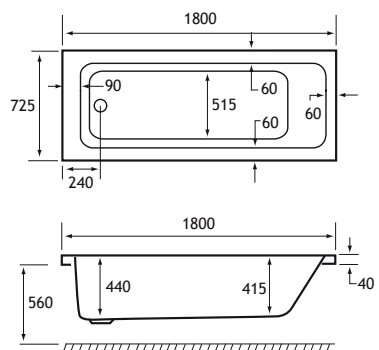

SHOWER

HEAD REST

440 DEPTH

ULTRA STRONG

1800 x 725 SE

1800 x 725 x 440mm

250 Litres

DESCRIPTION	CODE	£ EX VAT	£ INC VAT
1800 x 725 SE Portland - 5mm	42.0012	378.00	453.60
1800 x 725 SE Portland - Beauforté	42.1012	658.00	789.60