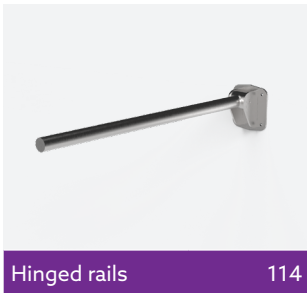

Doc M packs 126 - 138

Grab rails 139 - 140

NYMA
PRO

156 - 199

Doc M packs 158 - 172

Grab rails 173 - 178

Hinged rails 114

Showering 115 - 117